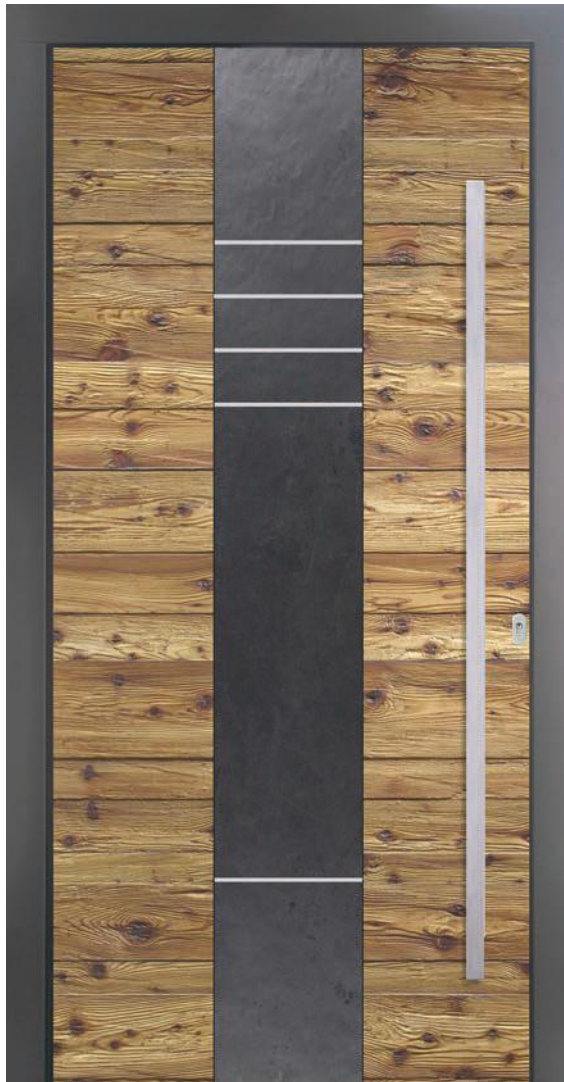

RUSTICO

SENSATIONELL UND CLEVER

Haidl
FENSTER UND TÜREN

Den Unterschied erleben.