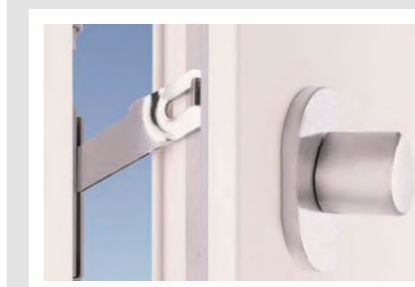

TÜR WÄCHTER (GEGEN AUFPREIS)