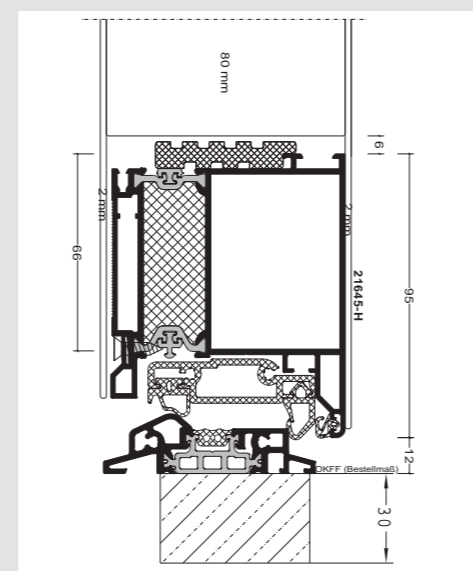

- Schöne Optik
- Pflegeleicht
- Optimale Sicherheit
- Extrem belastbar
- Leichtes Aus- und Einhängen
- Dreidimensional verstellbar
- Max. Öffnungswinkel 95°

STANDARDBODENANSCHLUSS

- Bestellmaß beachten
- **Bodenanschluss**
bis 290 mm